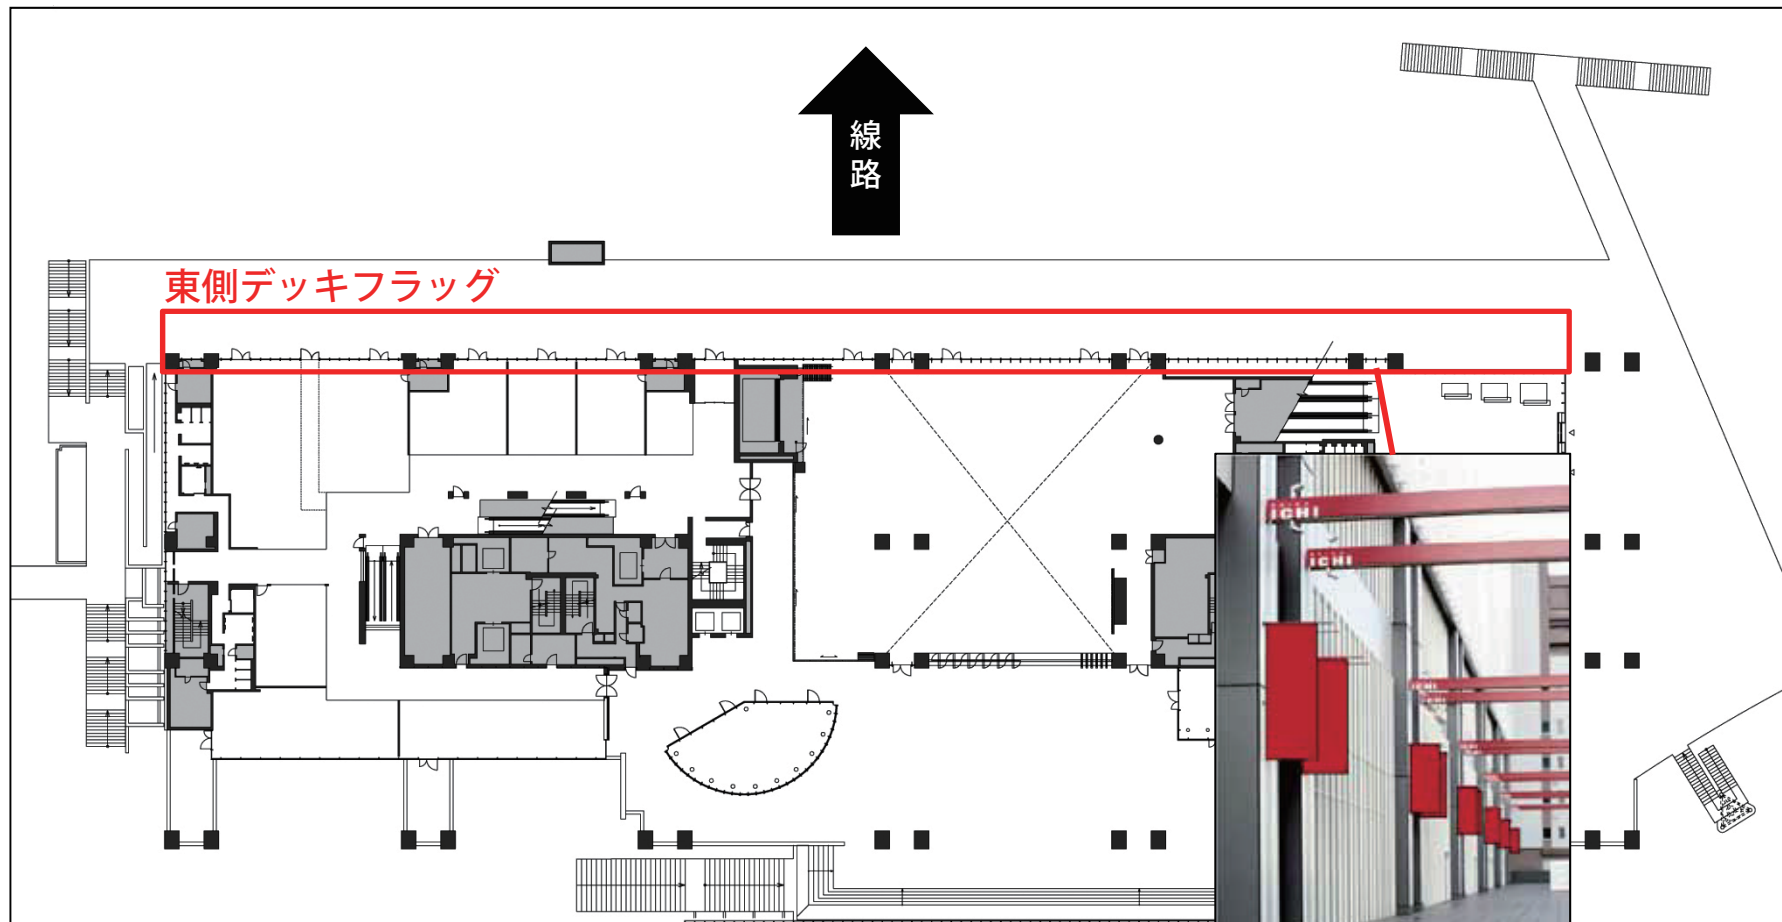

秋葉原UDX 利用可能メディア 1F

サボニウス広場階段
サイズ: W3000mm × H4250mm

アキバ広場水盤柱巻
サイズ: ①正面 W1350mm × H5055mm
②外側 W1565mm × H5055mm
③内側 W1565mm × H3040mm

サボニウス広場柱巻
サイズ: ①正面 W1350mm × H8100
②側面 W1600mm × H8100

秋葉原UDX 利用可能メディア 2F

東側デッキフラッグ

線路

サイズ: W900mm x H2500mm

秋葉原駅