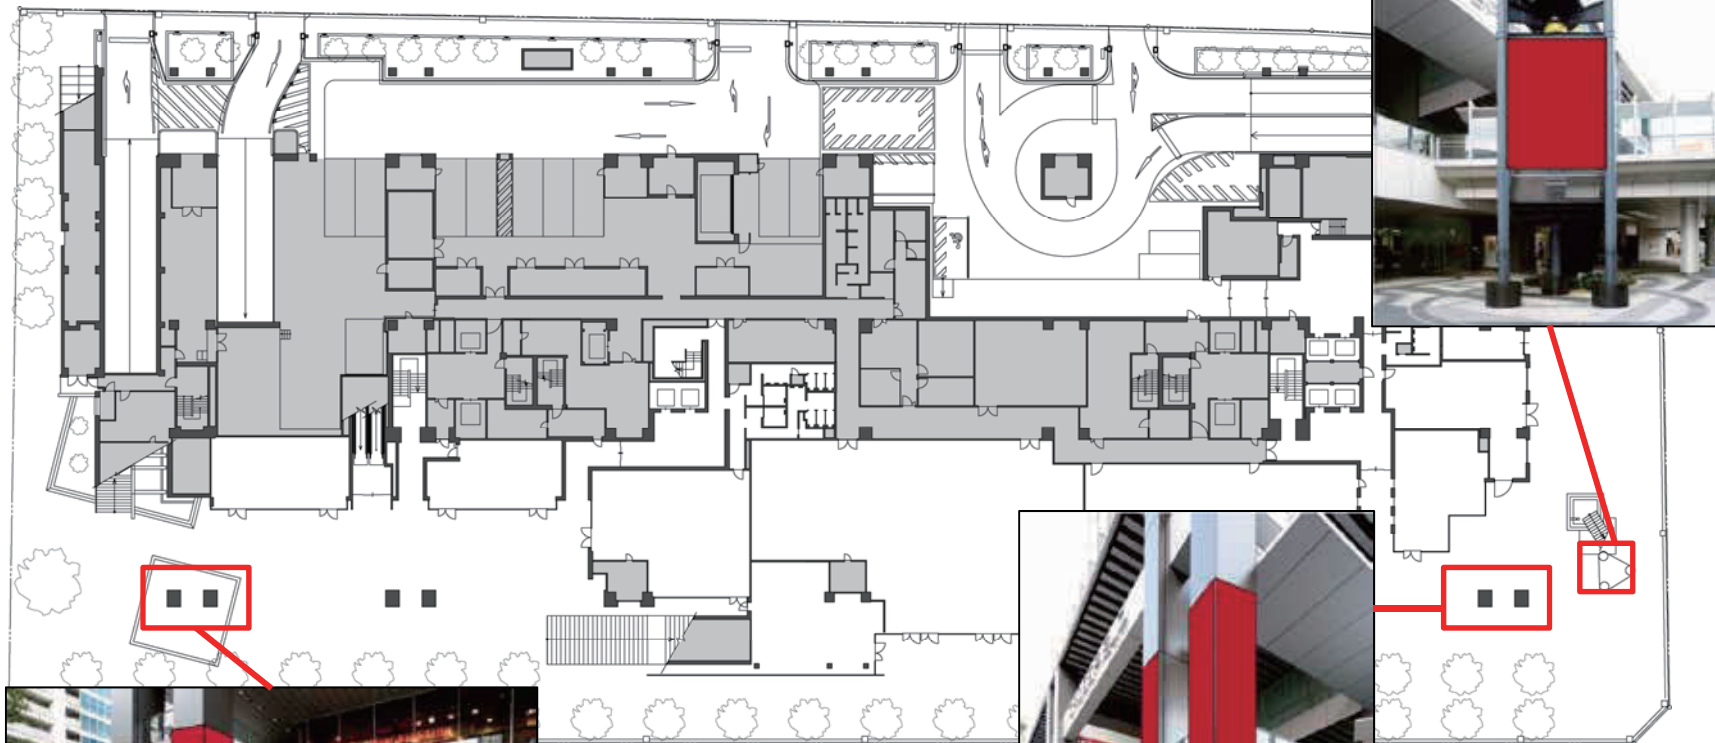

秋葉原UDX 利用可能メディア 1F

サボニウス広場階段
サイズ: W3000mm × H4250mm

アキバ広場水盤柱巻
サイズ: ①正面 W1350mm × H5055mm
②外側 W1565mm × H5055mm
③内側 W1565mm × H3040mm

サボニウス広場柱巻
サイズ: ①正面 W1350mm × H8100
②側面 W1600mm × H8100

秋葉原UDX 利用可能メディア 2F

東側デッキフラッグ

線路

サイズ: W900mm x H2500mm

秋葉原駅