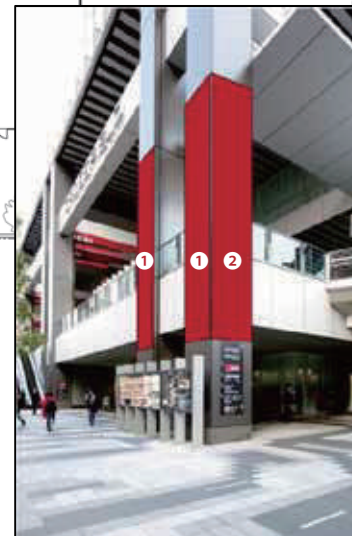

秋葉原UDX 利用可能メディア 1F

サボニウス広場階段
サイズ: W3000mm × H4250mm

アキバ広場水盤柱巻

サイズ: ①正面 W1350mm × H5055mm
②外側 W1565mm × H5055mm
③内側 W1565mm × H3040mm

サボニウス広場柱巻

サイズ: ①正面 W1350mm × H8100
②側面 W1600mm × H8100

秋葉原UDX 利用可能メディア 2F

東側デッキフラッグ

線路

サイズ: W900mm x H2500mm

秋葉原駅