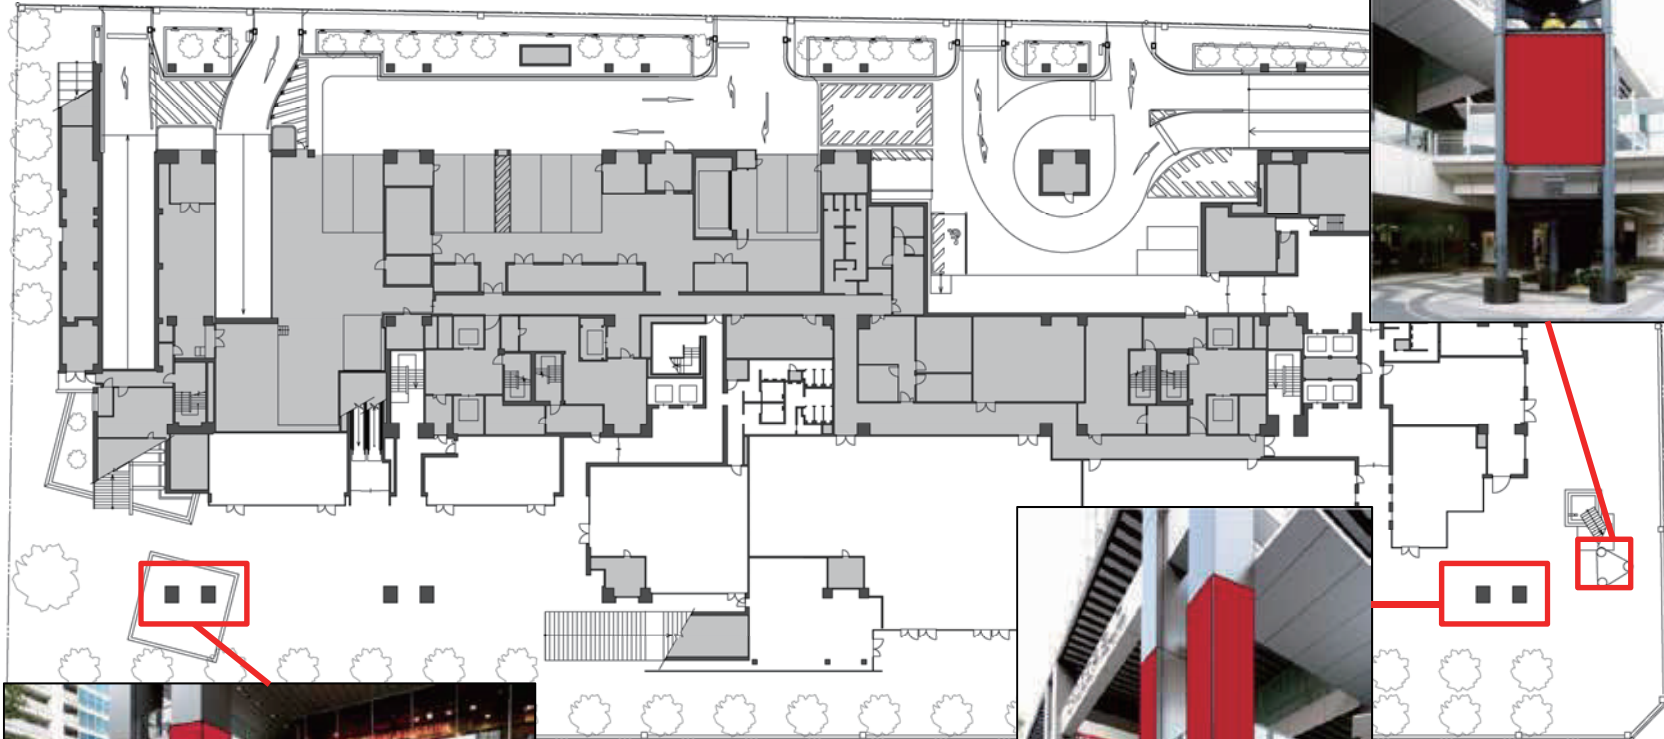

秋葉原UDX 利用可能メディア 1F

サボニウス広場階段
サイズ: W3000mm × H4250mm

アキバ広場水盤柱巻

サイズ: ①正面 W1350mm × H5055mm
②外側 W1565mm × H5055mm
③内側 W1565mm × H3040mm

サボニウス広場柱巻

サイズ: ①正面 W1350mm × H8100
②側面 W1600mm × H8100

秋葉原UDX 利用可能メディア 2F

東側デッキフラッグ

線路

サイズ: W900mm x H2500mm

秋葉原駅