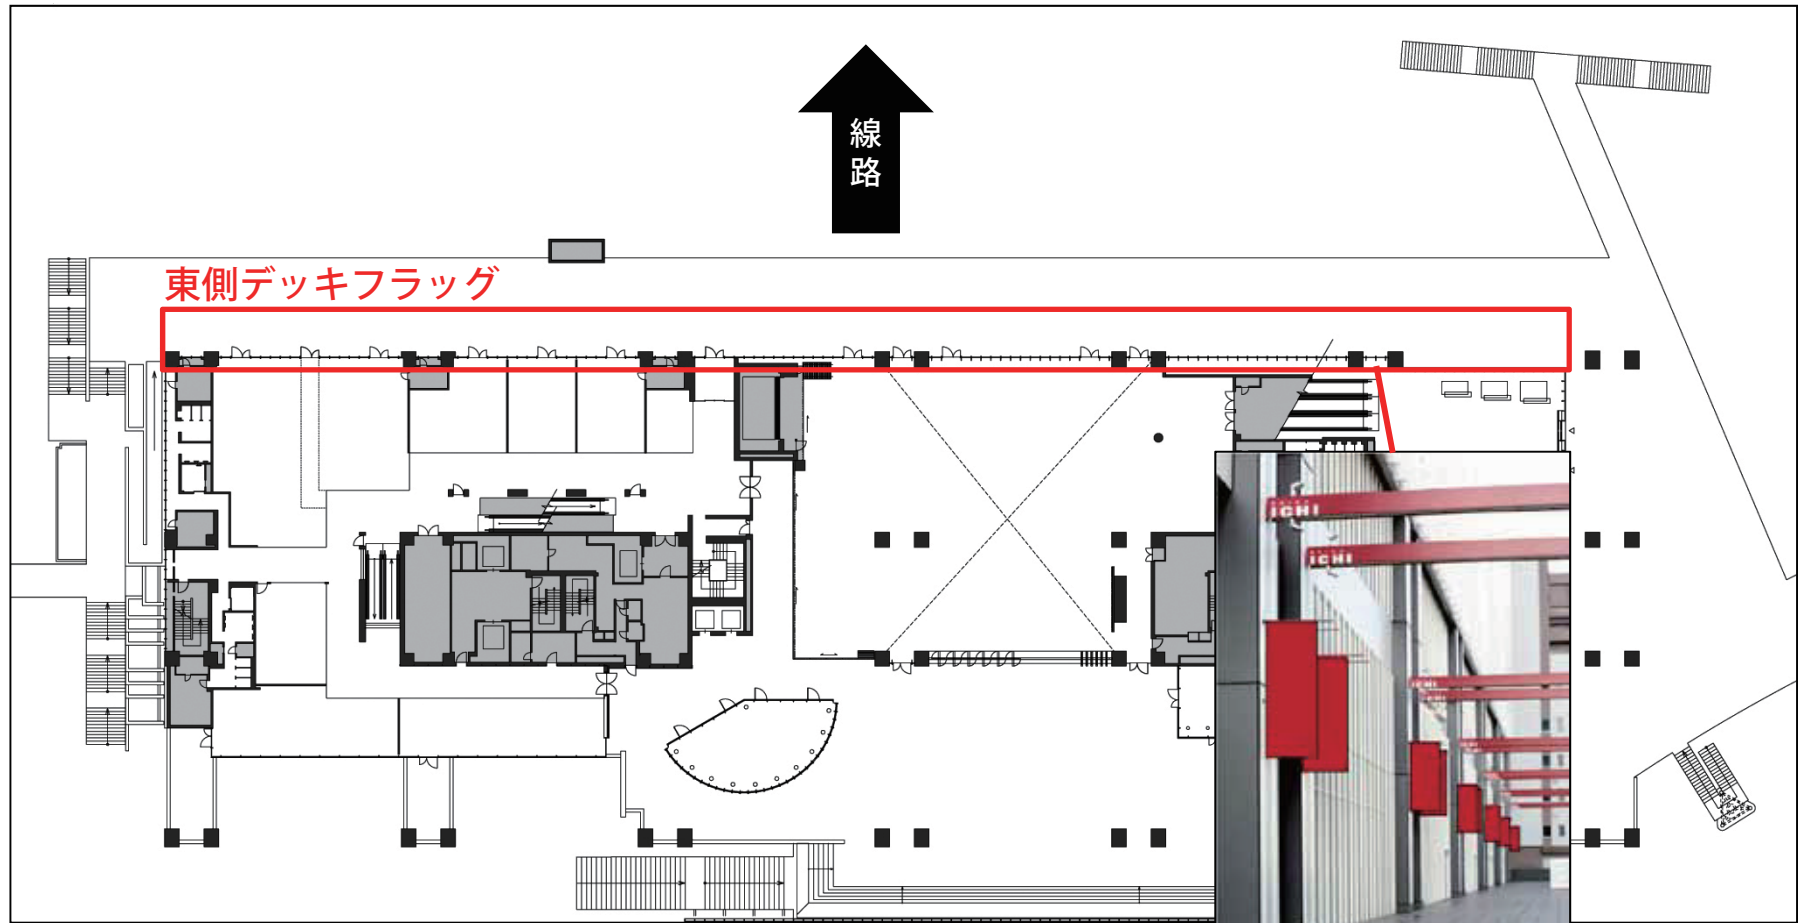

秋葉原UDX 利用可能メディア 1F

サボニウス広場階段
サイズ: W3000mm × H4250mm

アキバ広場水盤柱巻

サイズ: ①正面 W1350mm × H5055mm
②外側 W1565mm × H5055mm
③内側 W1565mm × H3040mm

サボニウス広場柱巻

サイズ: ①正面 W1350mm × H8100
②側面 W1600mm × H8100

秋葉原UDX 利用可能メディア 2F

東側デッキフラッグ

線路

サイズ: W900mm x H2500mm

秋葉原駅