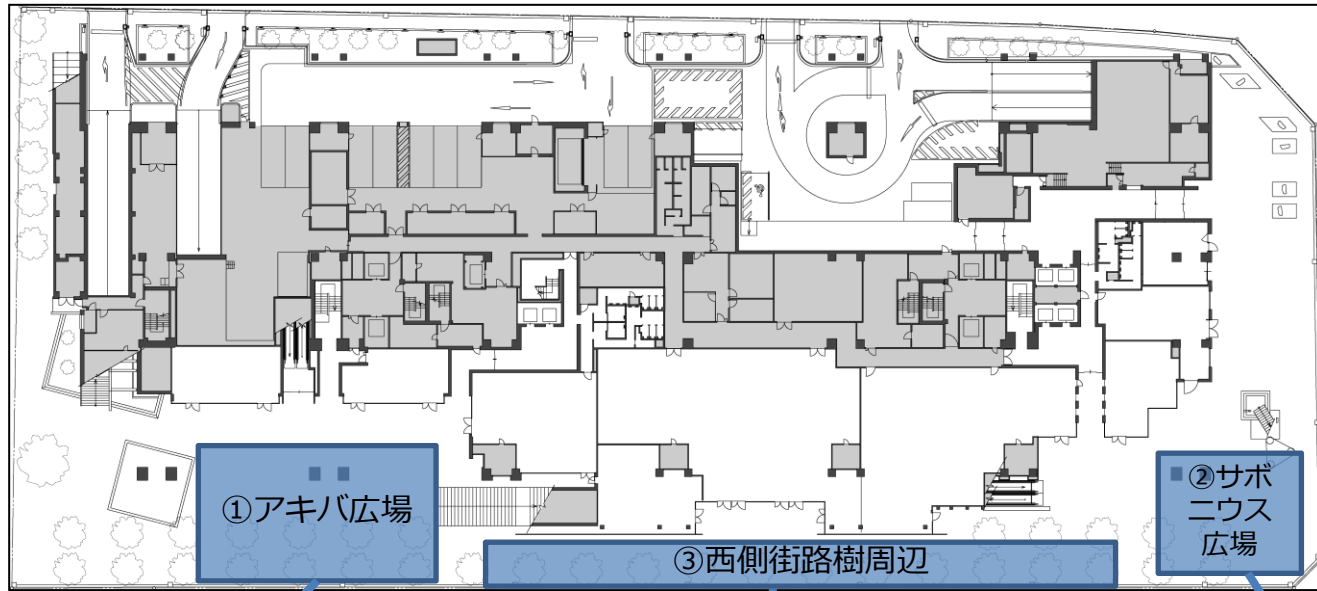

秋葉原UDX 撮影等利用会場マップ

1F

秋葉原駅

中央通り

秋葉原UDX 撮影等利用会場マップ

2F

中央通り