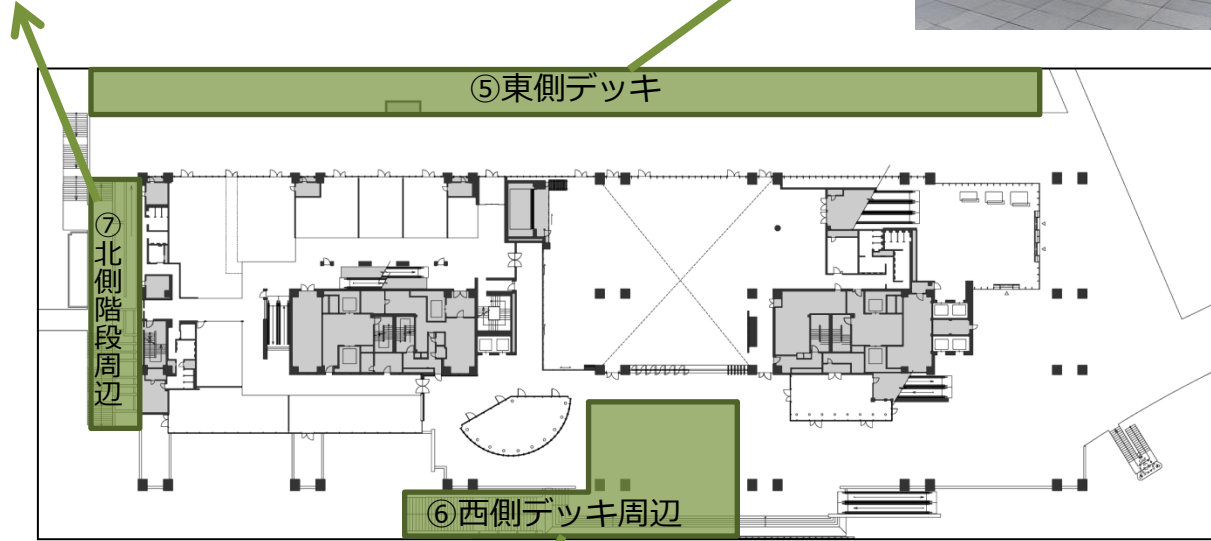

秋葉原UDX 撮影等利用会場マップ

1F

秋葉原駅

中央通り

秋葉原UDX 撮影等利用会場マップ

2F

中央通り