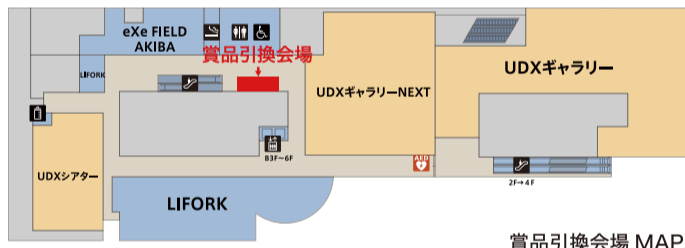

【対象外店舗】  
ドコモショップ・アキバインフォ  
(ファミマはセルフレジのみ  
お渡し不可)

期間中、アキバ・イチのショップで1会計1,000円(税込)以上のご利用につき、店頭レジにてスクラッチカード1枚を差し上げます!「あたり」は、アキバ・イチのショップでご利用できる「お食事・お買物券」やアキバ・イチのショップ・オリジナル商品、アキバ・イチ・イラストグッズなどのステキな「賞品」を色々ご用意しております。ハッピーな年末をお楽しみください!

**Wチャンス!**

「はずれ」スクラッチカードでも、  
10枚以上で賞品を引換えできます!!  
※引換えは先着順で、賞品がなくなり次第終了いたします。

「あたり」スクラッチカードまたは「はずれ」10枚以上  
下記、期間・時間・場所にご持参ください。ステキな賞品と引換えいたします。

- 賞品引換期間  
**2022年12月19日(月)~21日(水)**
- 賞品引換時間  
**11:00~19:00**
- 賞品引換会場  
**秋葉原UDX 4F**